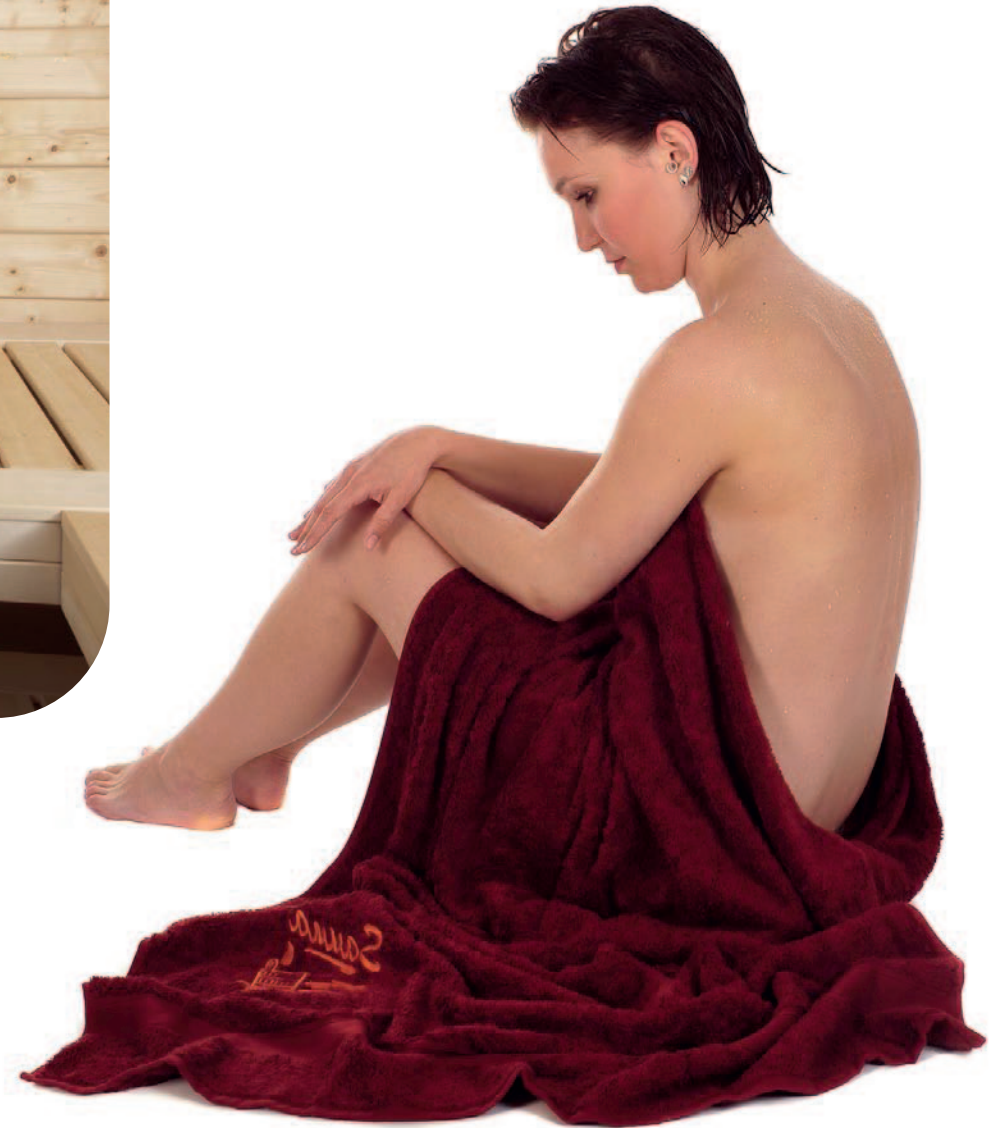

Saunaliegetuch Kastanie

Art.-Nr.: 5661 Saunaliegetuch „Kastanie“

Hochwertiges Saunaliegetuch aus flauschigem Walkfrottier in der Trendfarbe „Kastanie“, ca. 100 x 190 cm, mit zwei Zierbordüren. Das Tuch ist versehen mit einer farblich gut abgestimmten hochwertigen, kupferfarbigen Motivstickerei; ein Saunatopf und dem Schriftzug „Sauna“.